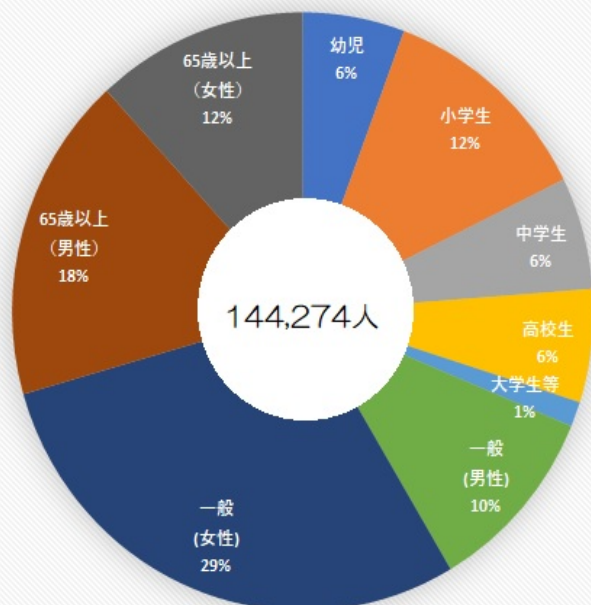

29年度利用層別利用人数

🚗 駐車場がありませんので、お車での来館はご遠慮ください 🚗