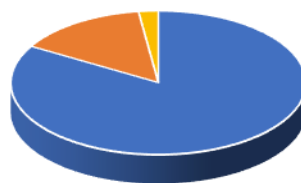

＜部屋の予約希望と利用状況について＞

希望通りに予約できていますか？